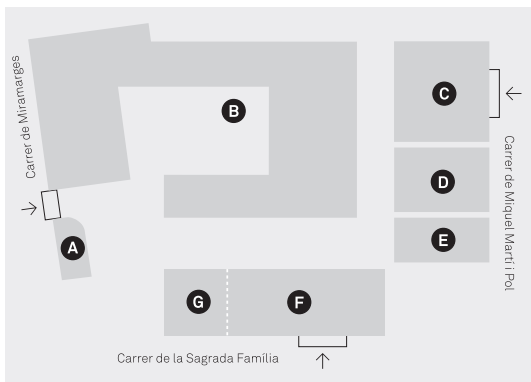

CAMPUS MIRAMARGES

- A.** Rectorat
- B.** Escola Universitària de Ciències de la Salut
Aula d'Autoaprenentatge
Aules d'Informàtica
Aula d'Expressions
Plató
- C.** Facultat d'Educació
Sala Mercè Torrents
Laboratoris de Fisioteràpia
- D.** Biblioteca
Aula d'Estudi
- F.** Facultat d'Empresa i Comunicació
Àrea de Comunicació
Àrea de Gestió Acadèmica
Àrea de Relacions Internacionals
Administració
Servei d'Audiovisuals
Àrea d'Estudiants
Aula Polivalent
Gimnàs
- G.** Sírius - Osona
Xarxa de Custòdia del Territori
OTRI - OTSE

CAMPUS TORRE DELS FRAES

- | | |
|---|--|
| Planta 2
Escola Politècnica Superior
Laboratoris EPS | Planta 0
Biblioteca |
| Planta 1
Aules d'Informàtica
Laboratoris EPS | Planta -1
Aula Magna
Laboratori FCHTD
Plantes Pilot
Aules d'Informàtica |