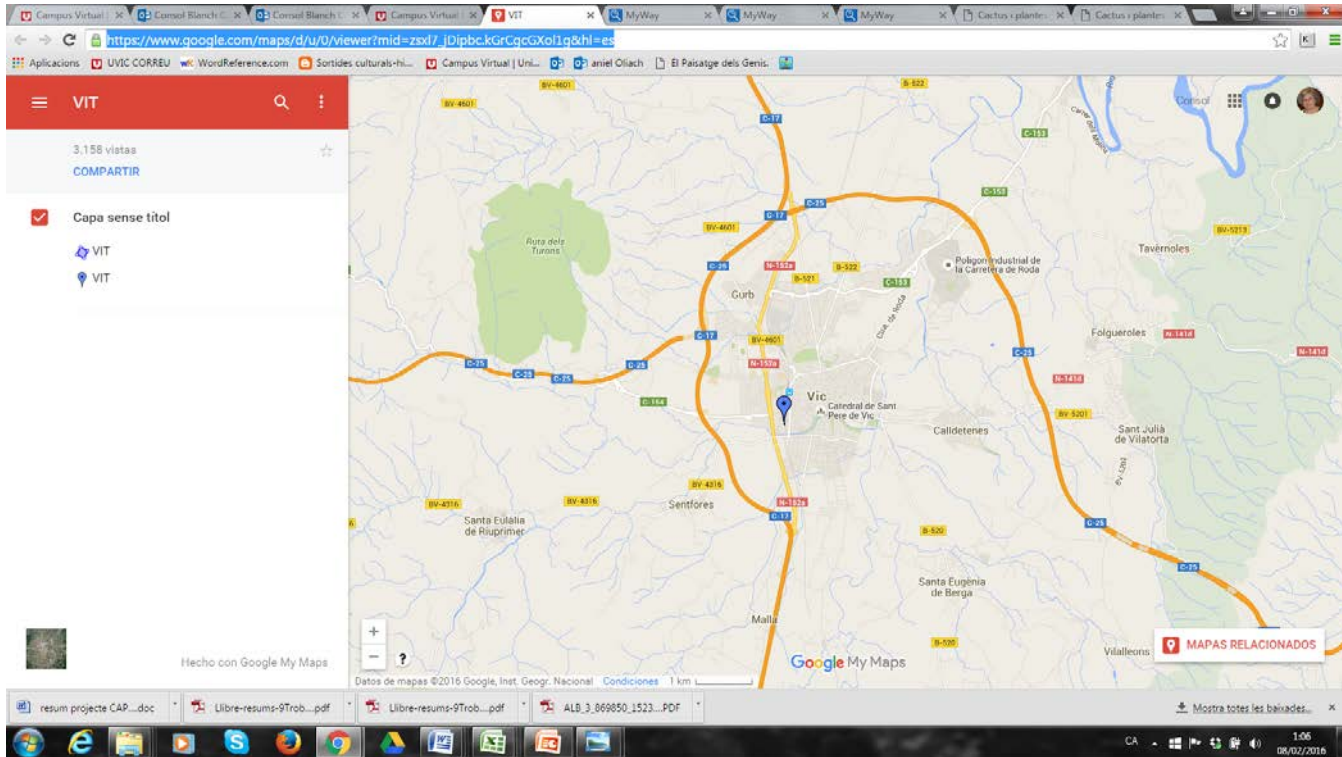

2016-IV Jornada Tòfona- Plànol Auditori VIT- Recinte Firal el Sucre

1. Com arribar a Vic

https://www.google.com/maps/d/u/0/viewer?mid=zsxl7_jDipbc.kGrCgcGXol1g&hl=es

2. Localització de l'Auditori VIT en el recinte Firal " El Sucre"