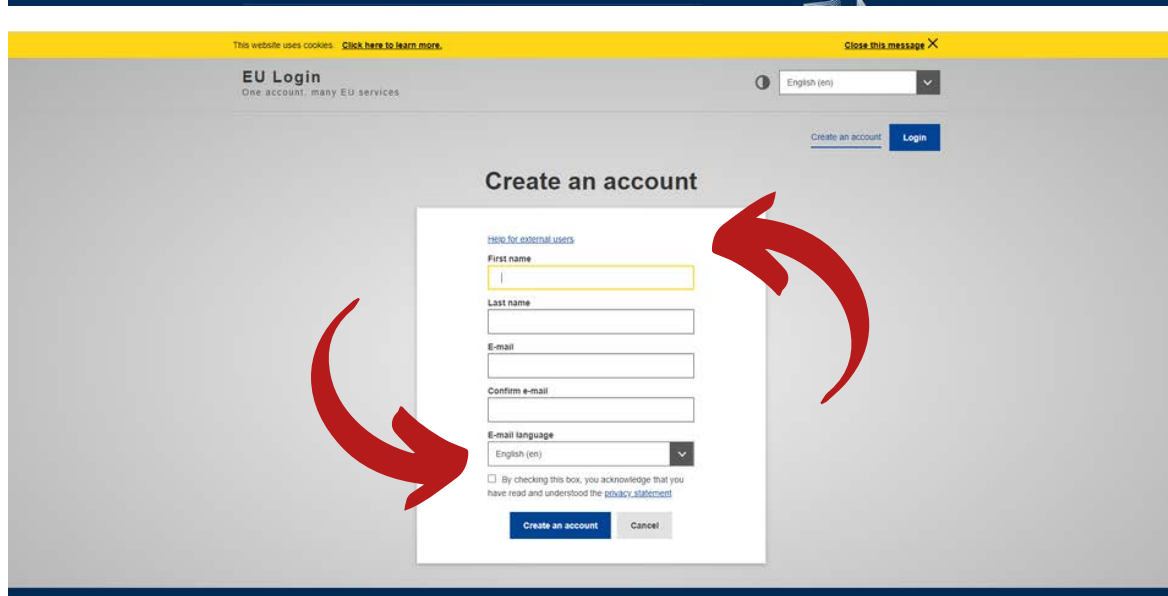

European Union

eu | academy

Instruccions per realitzar el test de coneixement de llengua

Segueix els passos que t'indiquem a continuació per:

- Registrar-te a la plataforma EU Academy
- Fer el Placement Test en la llengua de docència de la universitat de destinació
- Veure la captura de pantalla que has de carregar a MoveOn

Instructions to take the Language Placement Test

Follow the steps to:

- Sign up on EU Academy
- Take the Placement Test in the language of the teaching language at the receiving university
- See the screenshot that you must upload onto MoveOn

Instrucciones para hacer el test de conocimiento de lengua

Sigue los pasos que te indicamos a continuación para:

- Registrarte en la plataforma EU Academy
- Hacer el Placement Test en la lengua de docencia de la universidad de destino
- Ver la captura de pantalla que debes cargar en MoveOn