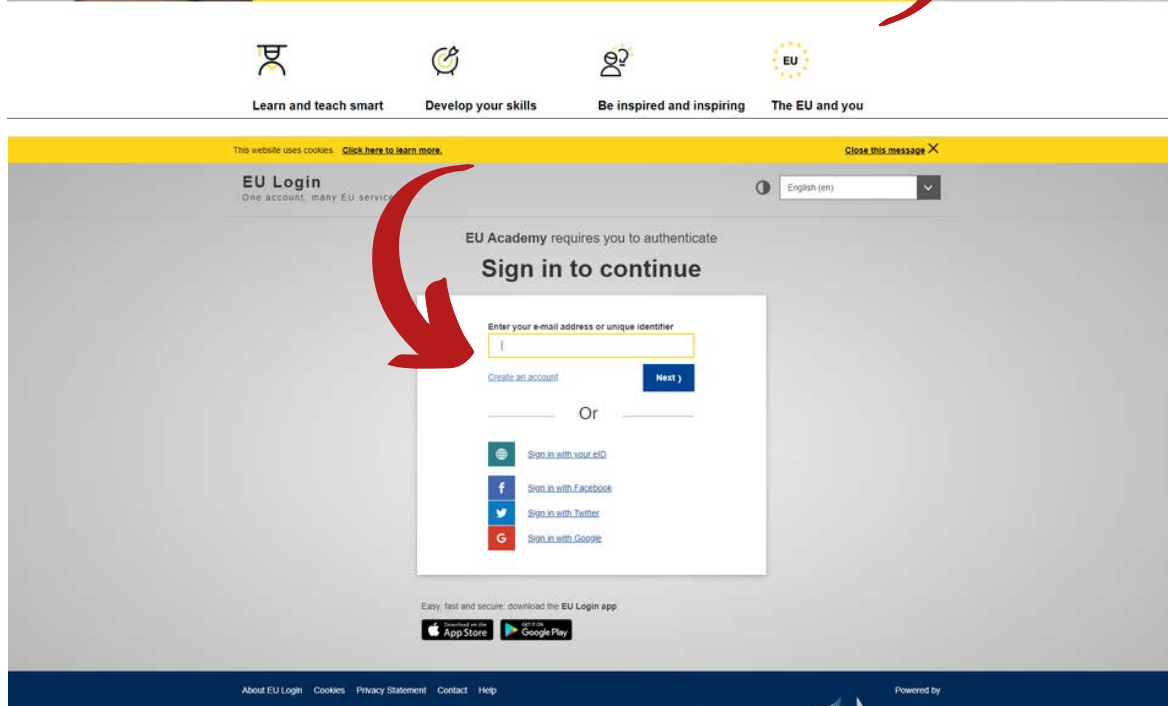

European Union

eu | academy

Instruccions per realitzar el test de coneixement de llengua

Segueix els passos que t'indiquem a continuació per:

- Registrar-te a la plataforma EU Academy
- Fer el Placement Test en la llengua de docència de la universitat de destinació
- Veure la captura de pantalla que has de carregar a MoveOn

Instructions to take the Language Placement Test

Follow the steps to:

- Sign up on EU Academy
- Take the Placement Test in the language of the teaching language at the receiving university
- See the screenshot that you must upload onto MoveOn

Instrucciones para hacer el test de conocimiento de lengua

Sigue los pasos que te indicamos a continuación para:

- Registrarte en la plataforma EU Academy
- Hacer el Placement Test en la lengua de docencia de la universidad de destino
- Ver la captura de pantalla que debes cargar en MoveOn