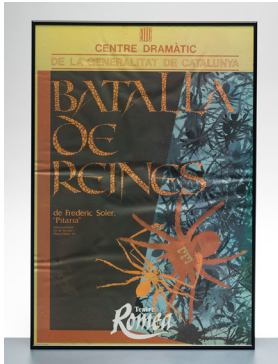

Codi d'identificació: Objecte 34
Títol: Quadre Cartell Batalla de Reines
Data:
Mida: 63'5 x 43'5 x 1'5