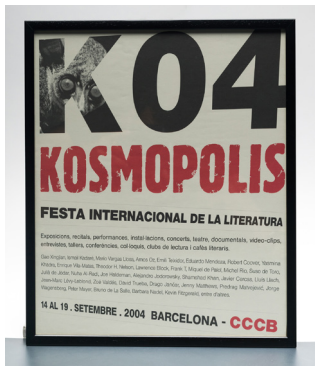

Codi d'identificació: Objecte 38
Títol: Quadre Cartell Kosmopolis
Data: 2004
Mida: 44'7 x 40'2 x 1'2