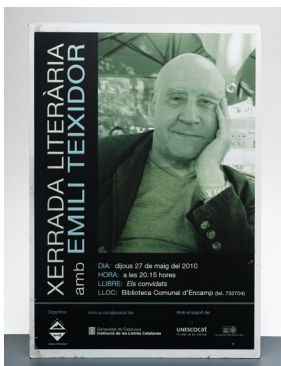

Codi d'identificació: Objecte 36
Títol: Cartró Ploma Cartell Xerrada Literària a la Biblioteca Comunal d'Encamp, Andorra.
Data: 2010
Mida: 60'5 x 42'2 x 0'3