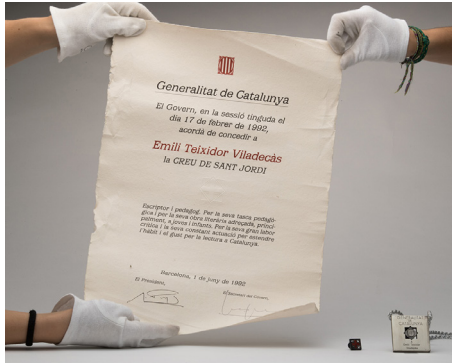

Codi d'identificació: Objecte 31
Títol: Pergamí de la Creu de Sant Jordi
Data: 1992
Mida: 32'5 x 44'5