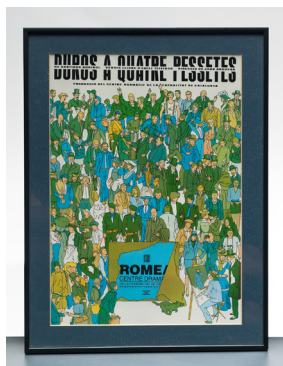

Codi d'identificació: Objecte 39
Títol: Quadre Cartell Duros a quatre pessetes
Data:
Mida: 41 x 31 x 1'5