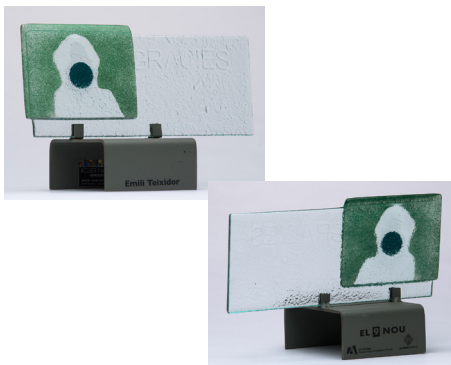

Codi d'identificació: Objecte 45

Títol: Trofeu Osonenc del 2010

Data: 2010

Mida: 25'3 x 16 x 12'3